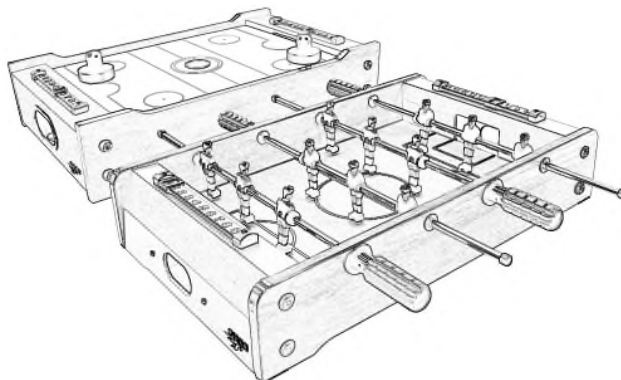

ITEM-NO: 06002, 06002R, 06302, 06382 - "FLIP-XM/ FLIP-XT/ FLIP-XW/ FLIP-XB"

UK – MULTIGAME TABLETOP – 2in1

WARNING! Not suitable for children under the age of 36 months due to small parts and balls, which could be swallowed or inhaled by young children. Choking hazard! Children should play with adult supervision only. To be assembled by an adult. Please ensure that you read all instructions contained in this booklet carefully. Proper use of this table game can avoid damage or injury! Please keep for future reference.

TOOLS REQUIRED FOR ASSEMBLY: 1 x Philips Screwdriver

DE – MULTIFUNKTIONSTISCH – 2in1

ACHTUNG! Nicht geeignet für Kinder unter 36 Monaten. Enthält kleine Bauteile und kleine Bälle, die verschluckt oder eingeatmet werden können. Erstickungsgefahr! Kinder sollten nur unter Aufsicht eines Erwachsenen spielen. Muß von Erwachsenen aufgebaut werden. Lesen Sie alle Anleitungen in dieser Broschüre aufmerksam durch. Bei korrekter Benutzung dieses Spieltischs vermeiden Sie Beschädigungen und Verletzungen! Bitte diese Information aufbewahren.

WERKZEUG FÜR DIE MONTAGE: 1 Kreuzschlitzschraubenzieher

FR - TABLE MULTI JEUX – 2in1

ATTENTION! Ne convient pas aux enfants de 36 mois. Présence de petits éléments et petites balles risquant d'être avalés ou inhalés. Risque d'étouffement! Les enfants ne doivent jouer que sous la surveillance d'adultes. A monter par un adulte. Veuillez vous assurer de lire attentivement toutes les instructions incluses dans ce manuel. Une utilisation correcte de ce baby-foot peut éviter tout dommage et blessure! Cette information à conserver SVP!