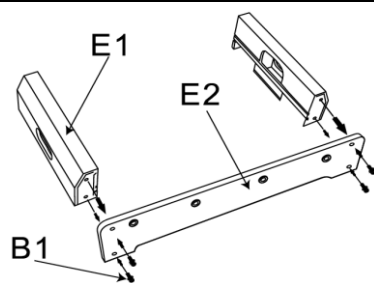

1 x 05-007N-A1	ALLEN KEY CLÉ HEXAGONALE LLAVE ALLEN CHAIVE A BRUGOLA INBUSSLEUTEL CHAVE SEXTAVADA IMBUSSCHLÜSSEL	 2 x 05-007N-A2	FOOTBALL BALLON PELOTA DE FUTBOL PALLONE DA CALCIO VOETBAL BOLA FUßBALL	 8 x 05-007N-B1	SCREW VIS TORNILLO VITE SCHROEF PARAFUSOS SCHRAUBE
 4 x 05-007N-B2	SCREW VIS TORNILLO VITE SCHROEF PARAFUSOS SCHRAUBE	 4 x 05-007N-B3	SCREW VIS TORNILLO VITE SCHROEF PARAFUSOS SCHRAUBE	 2 x 05-027N-E1 05-007EUN-E1 05-007N-E1	END APRON BORDURE ARRIÈRE PANEL FRONTAL PIASTRA TERMINALE EINRAND COBERTURA FINAL KOPFTEIL
 2 x 05-027N-E2 05-007EUN-E2 05-007N-E2	SIDE APRON BORDURE LATÉRALE PANEL LATERAL PIASTRA LATERALE ZIJPANEL COBERTURA LATERAL SEITENPLATTE	 1 x 05-007N-E3	PLAYFIELD TERRAIN DE JEU CAMPO DEL JUEGO CAMPO GIOCO SPEELVELD CAMPO SPIELFELD	 2 x 05-007N-E4	MANUAL SCORER A COMPTEUR MANUEL A MARCADOR MANUAL A SEGNAPUNTI MANUALE A MANUELE SCORETELLER A PONTUADOR MANUAL A MANUELLER TORZÄHLER A
 8 x 05-007N-E5	BUMPER BUTOIR PARAGOLPES SOSTEGNO STOOTBLOKJE MOLA DE BORRACHA GUMMIPUFFER	 2 x 05-007N-E7	MANUAL SCORER B COMPTEUR MANUEL B MARCADOR MANUAL B SEGNAPUNTI MANUALE B MANUELE SCORETELLER B PONTUADOR MANUAL B MANUELLER TORZÄHLER B	 4 x 05-007N-E8	MANUAL SCORER C COMPTEUR MANUEL C MARCADOR MANUAL C SEGNAPUNTI MANUALE C MANUELE SCORETELLER C PONTUADOR MANUAL C MANUELLER TORZÄHLER C
 4 x 05-007N-E9	HAND GRIP POIGNÉE PUÑO IMPUGNATURA HANDVAT PEGA HANDGRIFF	 4 x 05-007N-E10	SAFETY END CAP EMBOUT DE PROTECTION TAPÓN DE SEGURIDAD CAPPUCCI DI SICUREZZA VEILIGHEIDSDOPJE TAMPÃO DE SEGURANÇA SICHERHEITSKAPPE	 4 x 05-007N-T1-T4	PLAYER ROD ASSEMBLY ASSEMBLÉE DE TIGE VARILLA DE JUGADOR ASTA A GIOCATORE SPELERSTANGEN VARAS DE JOGADOR SPIELERSTANGEN

FIG. 1

E1		2 x
E2		1 x
B1		4 x
A1		1 x

FIG. 2

E3		1 x